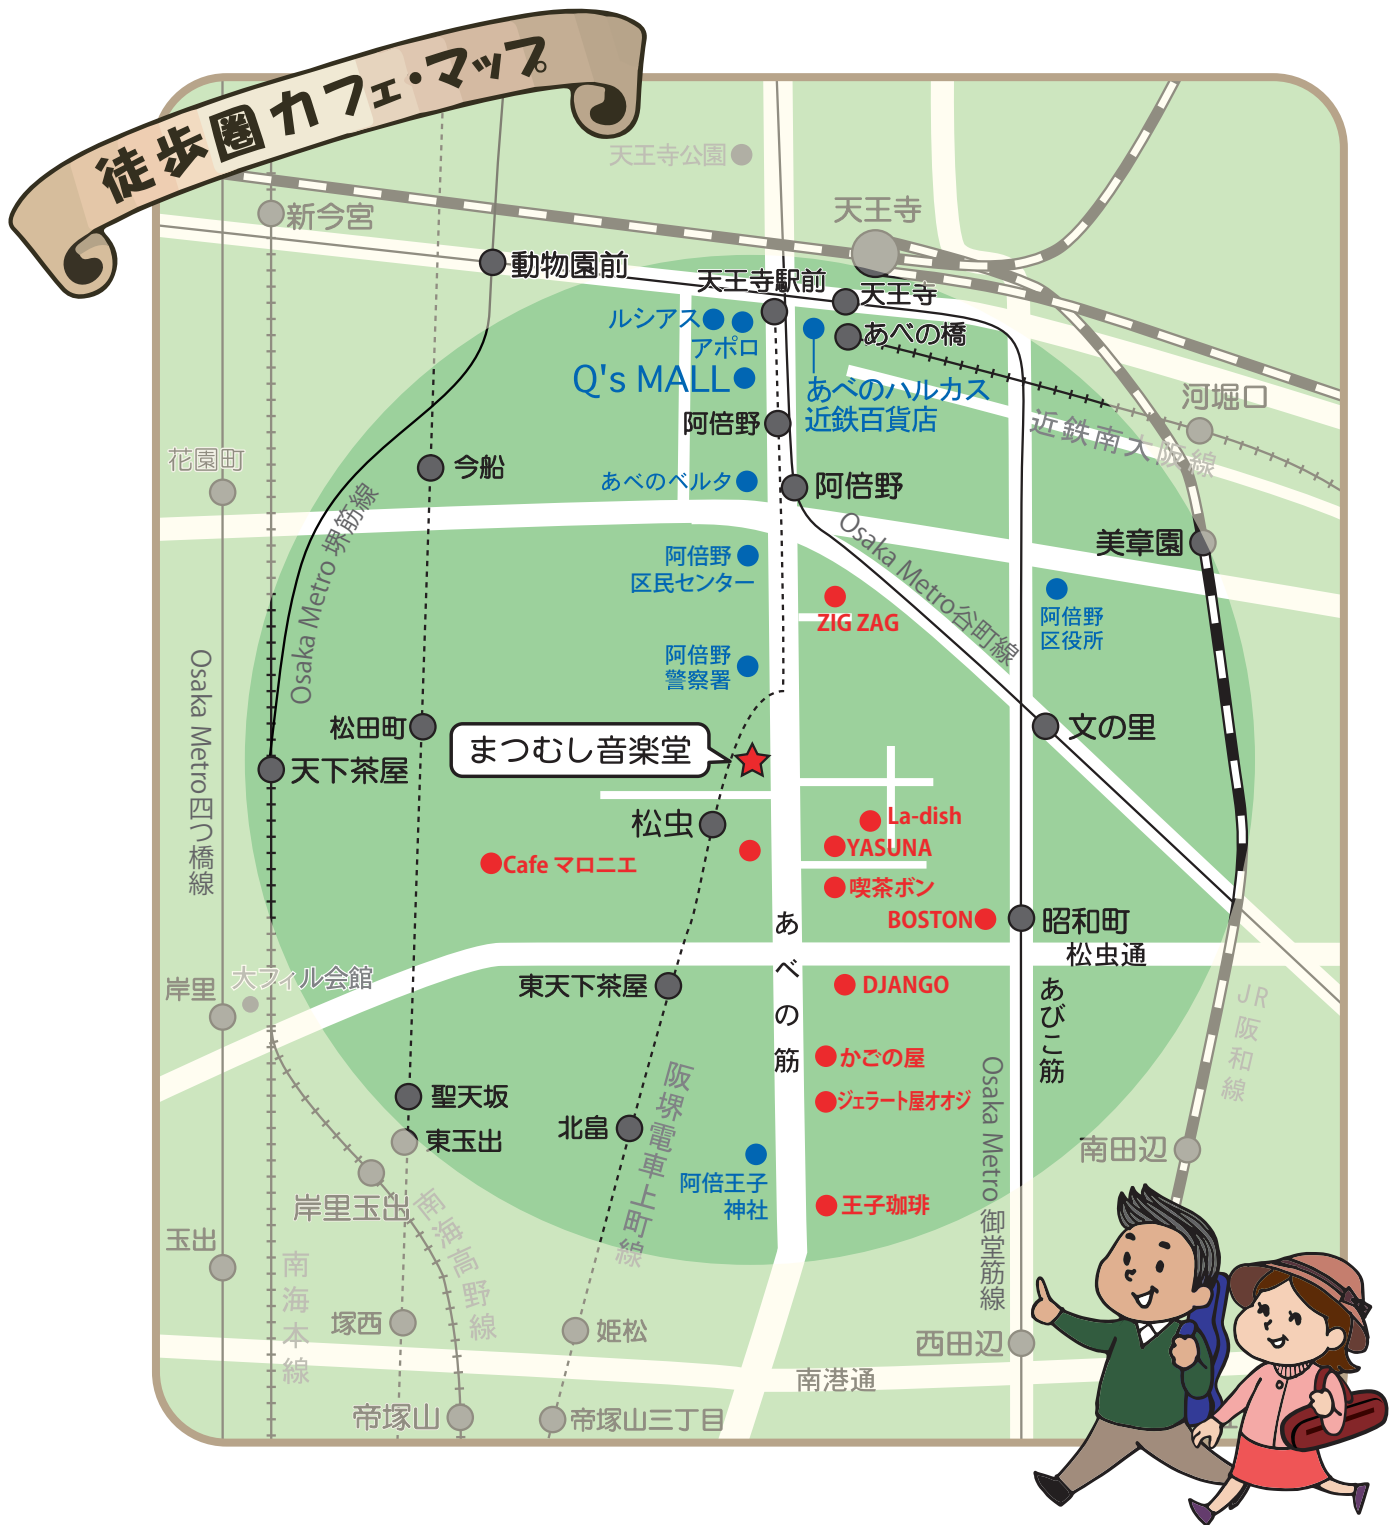

まつむし音楽堂から徒歩で行ける「徒歩圏カフェマップ」

大阪 あべの レンタルスタジオ・多目的ホール

〒545-0034 大阪市阿倍野区阿倍野元町1-2

電話/FAX: 06-6624-0559

<http://www.ladies.jp/matsumushi>