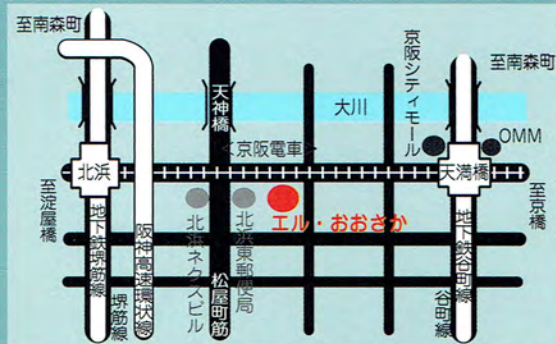

天満橋より西へ300m 北浜より東へ500m