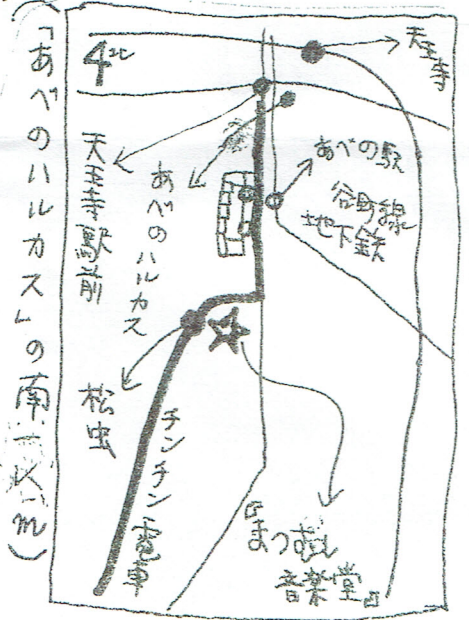

世界を幸せにする詩・音楽

EARTH POEM PROJECT (第46回)

2021年/2月/2日(日) PM 2~4時

まっむし音楽堂

(545-0034) 大阪市阿倍野区阿倍野元町1-2
(TEL) 06-6624-0559
<http://www.ladies.jp/matsumushi/>

愛と平和の魂を世界に届け
深め続ける当E.P.P.は、第46回目。
詩朗読と音楽(ピアノ)
他)及びセッションを
今回もお楽しみ下さい。

宇宙-体波動から瞬時に
やって来るインプロヴァイゼーション。創造の
最たるもの。既にこたましている
天と地に無限を成し、
現代詩のあり方について
これなるとうあるべきか。
現実もふまえて
考えてみましょう。

1. [出演]
2. 下前幸一、詩
   - 播磨カナコ、詩
   - 安藤ソノ子、詩
   - 吉田健一、詩
   - 北口灯子、詩
   - 金川宏、詩
   - 中尾彰秀、詩 (ピアノ)

(オフィス・アースポエム)
641-0041
和歌山市堀止
南1丁3-19中尾
<TEL・FAX>
073-422-7248
ー詳細連絡ー

参加1000円
CD製作